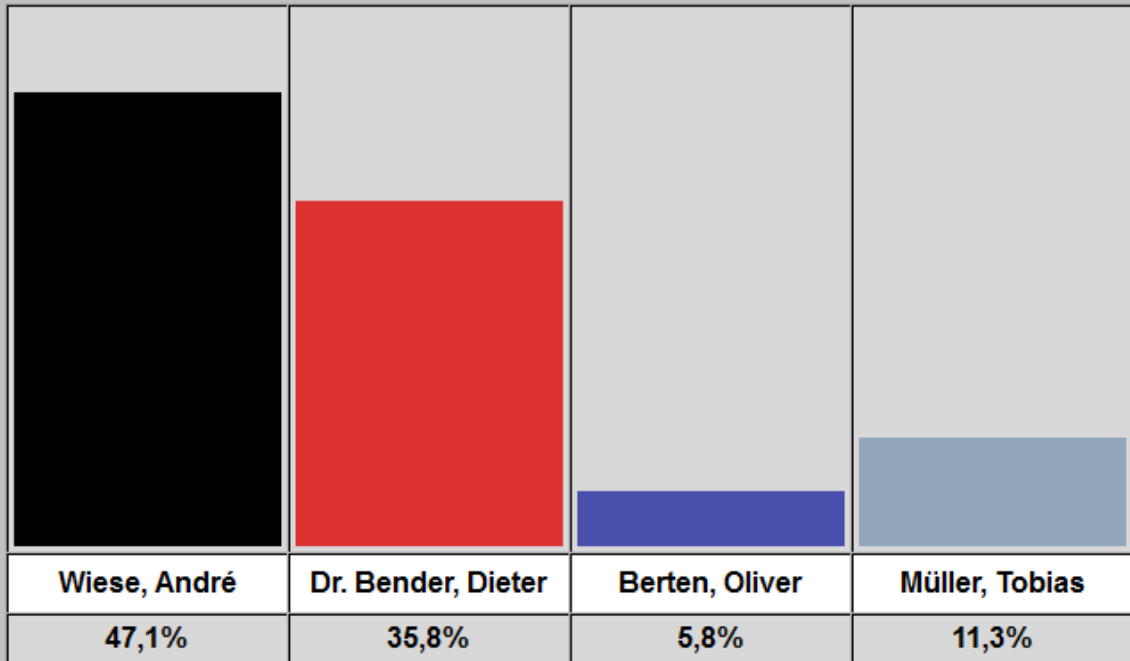

### Vorläufiges Ergebnis 34 Stimmbezirke

Wahlberechtigte: 26.590  
Wahlbeteiligung: 54,2%

Bereich	Wahlberechtigte	Wähler/-Innen	Wiese, André	Dr. Bender, Dieter	Berten, Oliver	Müller, Tobias
Alten-u. Pflegeheim Bethesda	952	289	133 47,3%	102 36,3%	18 6,4%	28 10,0%
Schule am Ilmer Berg	916	361	161 44,8%	140 39,0%	20 5,6%	38 10,6%
Gemeindezentrum St. Jakobus	1.057	382	172 46,2%	123 33,1%	23 6,2%	54 14,5%
Fa. Alfred Kuhse	985	356	140 40,1%	147 42,1%	23 6,6%	39 11,2%
Kindergarten Osterbülte	788	378	204 54,8%	123 33,1%	11 3,0%	34 9,1%
Gaststätte "Bei Adriano"	994	421	199 47,3%	178 42,3%	11 2,6%	33 7,8%
AWO-Begegnungsstätte	1.003	367	137 37,8%	156 43,1%	25 6,9%	44 12,2%
Haus der Jugend	892	345	184 54,3%	107 31,6%	22 6,5%	26 7,7%
Realschule I	987	440	187 43,2%	167 38,6%	26 6,0%	53 12,2%
Alte Stadtschule	1.040	393	168 43,6%	136 35,3%	28 7,3%	53 13,8%
Gemeindezentrum St. Marien	963	350	157 45,8%	122 35,6%	17 5,0%	47 13,7%
Kreishauskantine	1.157	517	183 35,8%	175 34,2%	22 4,3%	131 25,6%
Seniorentreff	990	433	198 46,5%	154 36,2%	22 5,2%	52 12,2%
Haneschule	1.371	485	168 35,1%	215 45,0%	44 9,2%	51 10,7%
Dörpshus Bahlbürg	593	397	194 49,4%	135 34,4%	22 5,6%	42 10,7%
Feuerwehrhaus Borstel	966	555	311 56,9%	155 28,3%	21 3,8%	60 11,0%
Schule im Borsteler Grund	783	421	235 56,2%	119 28,5%	18 4,3%	46 11,0%
bei Familie Eckhoff	192	112	49 43,8%	30 26,8%	11 9,8%	22 19,6%
Feuerwehrhaus Hoopte	694	404	230 57,9%	107 27,0%	21 5,3%	39 9,8%
Feuerwehrhaus Laßbrönne	600	365	172 47,8%	131 36,4%	31 8,6%	26 7,2%
Schützenhaus Luhdorf	924	557	275 49,5%	189 34,0%	38 6,8%	54 9,7%
Feuerwehrhaus Luhdorf	792	508	288 57,8%	114 22,9%	29 5,8%	67 13,5%
Feuerwehrhaus Pattensen	750	414	176 43,0%	165 40,3%	22 5,4%	46 11,2%
Sporthalle MTV Pattensen	732	470	157 33,8%	242 52,2%	32 6,9%	33 7,1%
Gasthaus "Zur Linde"	931	501	296 61,0%	126 26,0%	23 4,7%	40 8,2%
Realschule II	970	659	271 42,0%	219 34,0%	37 5,7%	118 18,3%
Feuerwehrhaus Sangenstedt	382	239	157 67,7%	48 20,7%	16 6,9%	11 4,7%
Altes Feuerwehrhaus Scharmbeck	602	334	128 38,6%	173 52,1%	7 2,1%	24 7,2%
Kindergarten Scharmbeck	565	340	95 28,6%	216 65,1%	9 2,7%	12 3,6%
Kindergarten Stöckte	750	521	224 43,7%	159 31,0%	63 12,3%	67 13,1%
Dorfgemeinschaftshaus Stöckte	724	457	169 37,3%	175 38,6%	42 9,3%	67 14,8%
Feuerwehrhaus Tönhausen	545	338	198 58,8%	99 29,4%	15 4,5%	25 7,4%
Briefwahl I (Winsen-Nord)	-	996	517 52,8%	318 32,5%	41 4,2%	103 10,5%
Briefwahl II (Winsen-Süd)	-	316	154 49,5%	116 37,3%	16 5,1%	25 8,0%